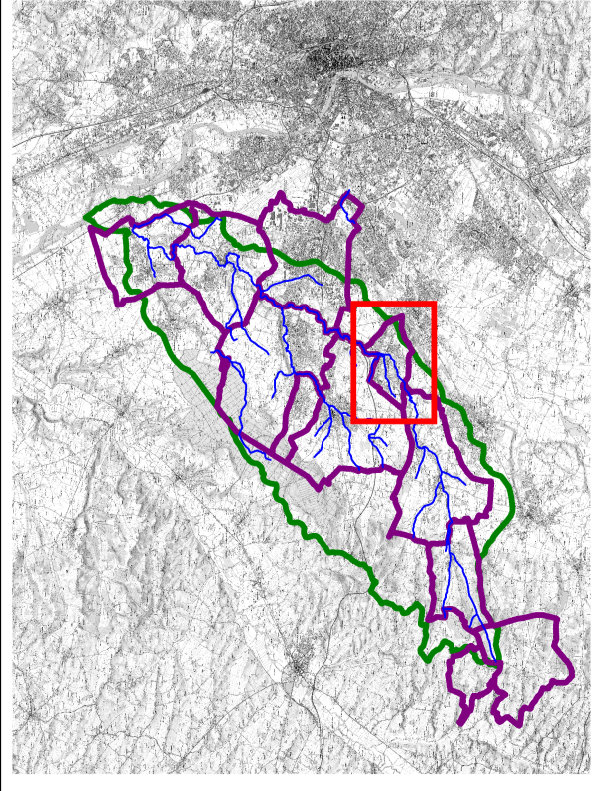

-  Zone rouge (R)
 -  Zone d'inondation
 -  Zone rouge hachurée (RH)
 -  Zone d'inondation sans activité agricole (champs d'irrigation)
 -  Zone bleue (B)
 -  Zone de prescriptions
 -  Zone grise hachurée (GH)
 -  Zone de coup historique
- PR approuvé le 17 février 2017**

Isocotes de la cote de référence (m NGF)

Echelle : 1/5 000

Source : BD Carthage ©

Plan de Situation